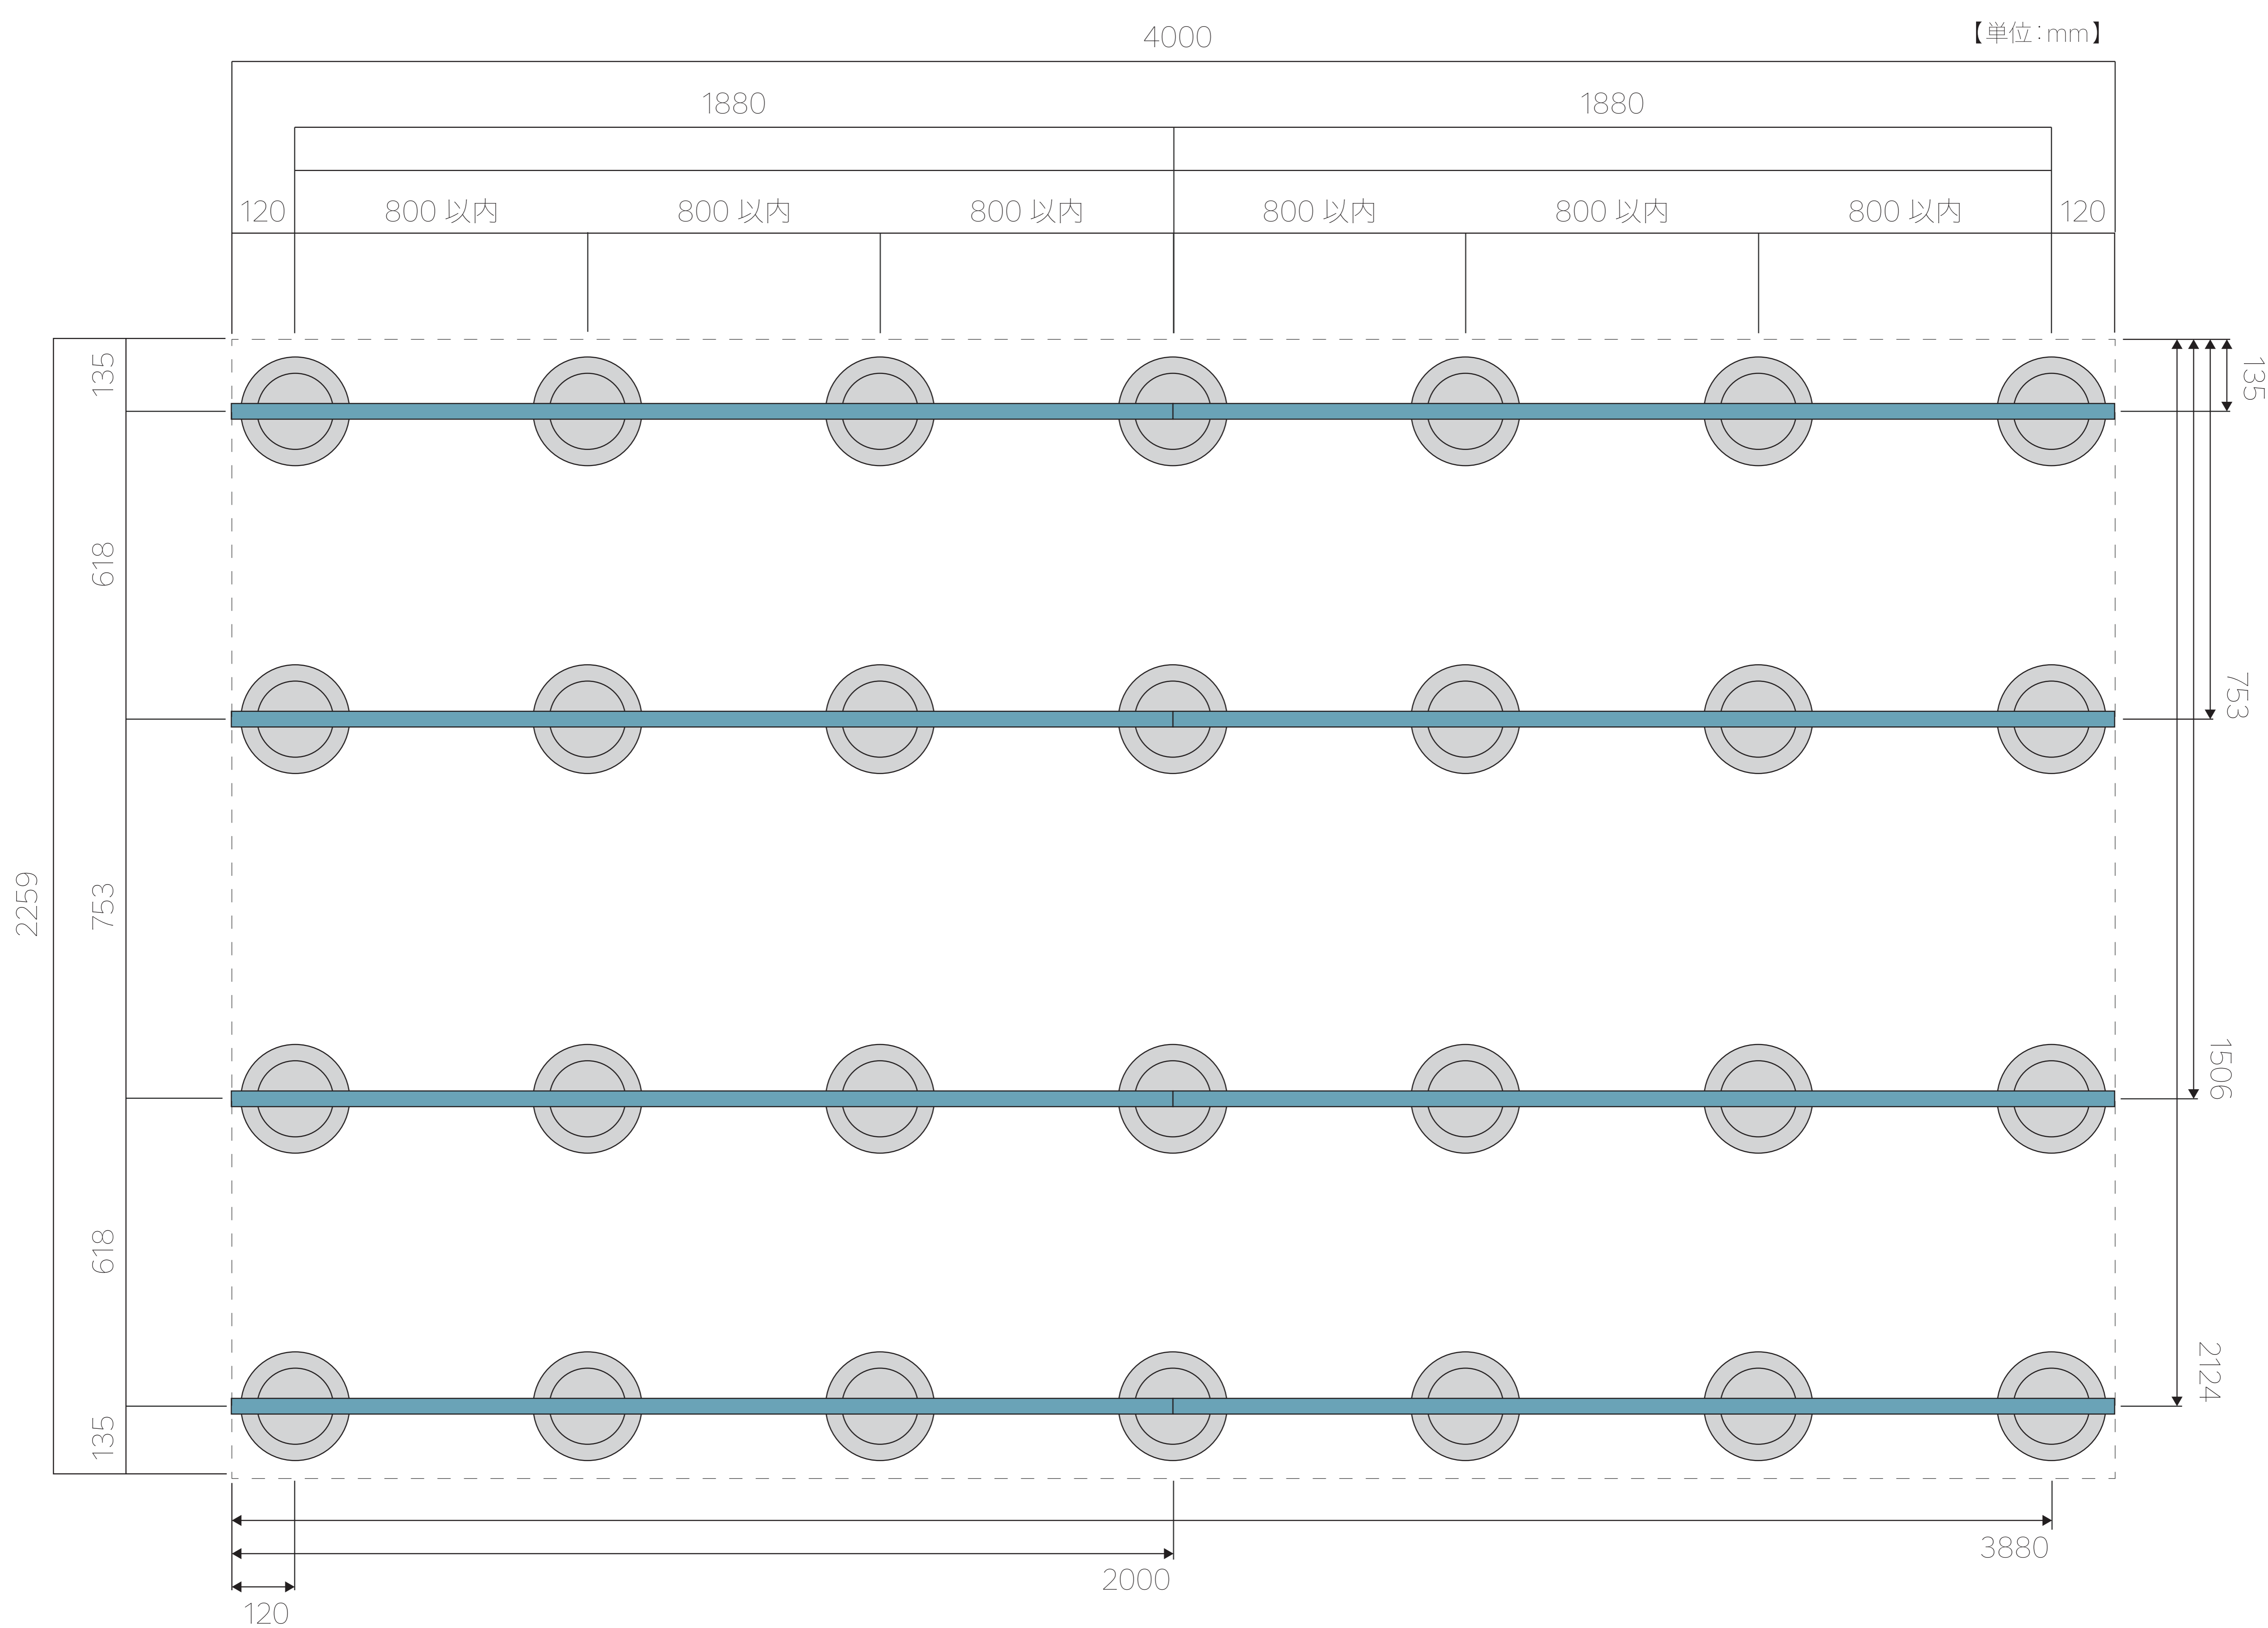

## 根太セット [単位:mm]

束と1段目の根太の配置

# SIZE 4000×2259

## 根太セット [単位:mm]

### 2段目の根太の配置

■ … 幕板取付金具 根太下 A

■ … 幕板取付金具 根太側面 B

幕板取り付け金具の位置表示は参考です。幕板の有無や他の条件などにより必要に応じて変更してください。