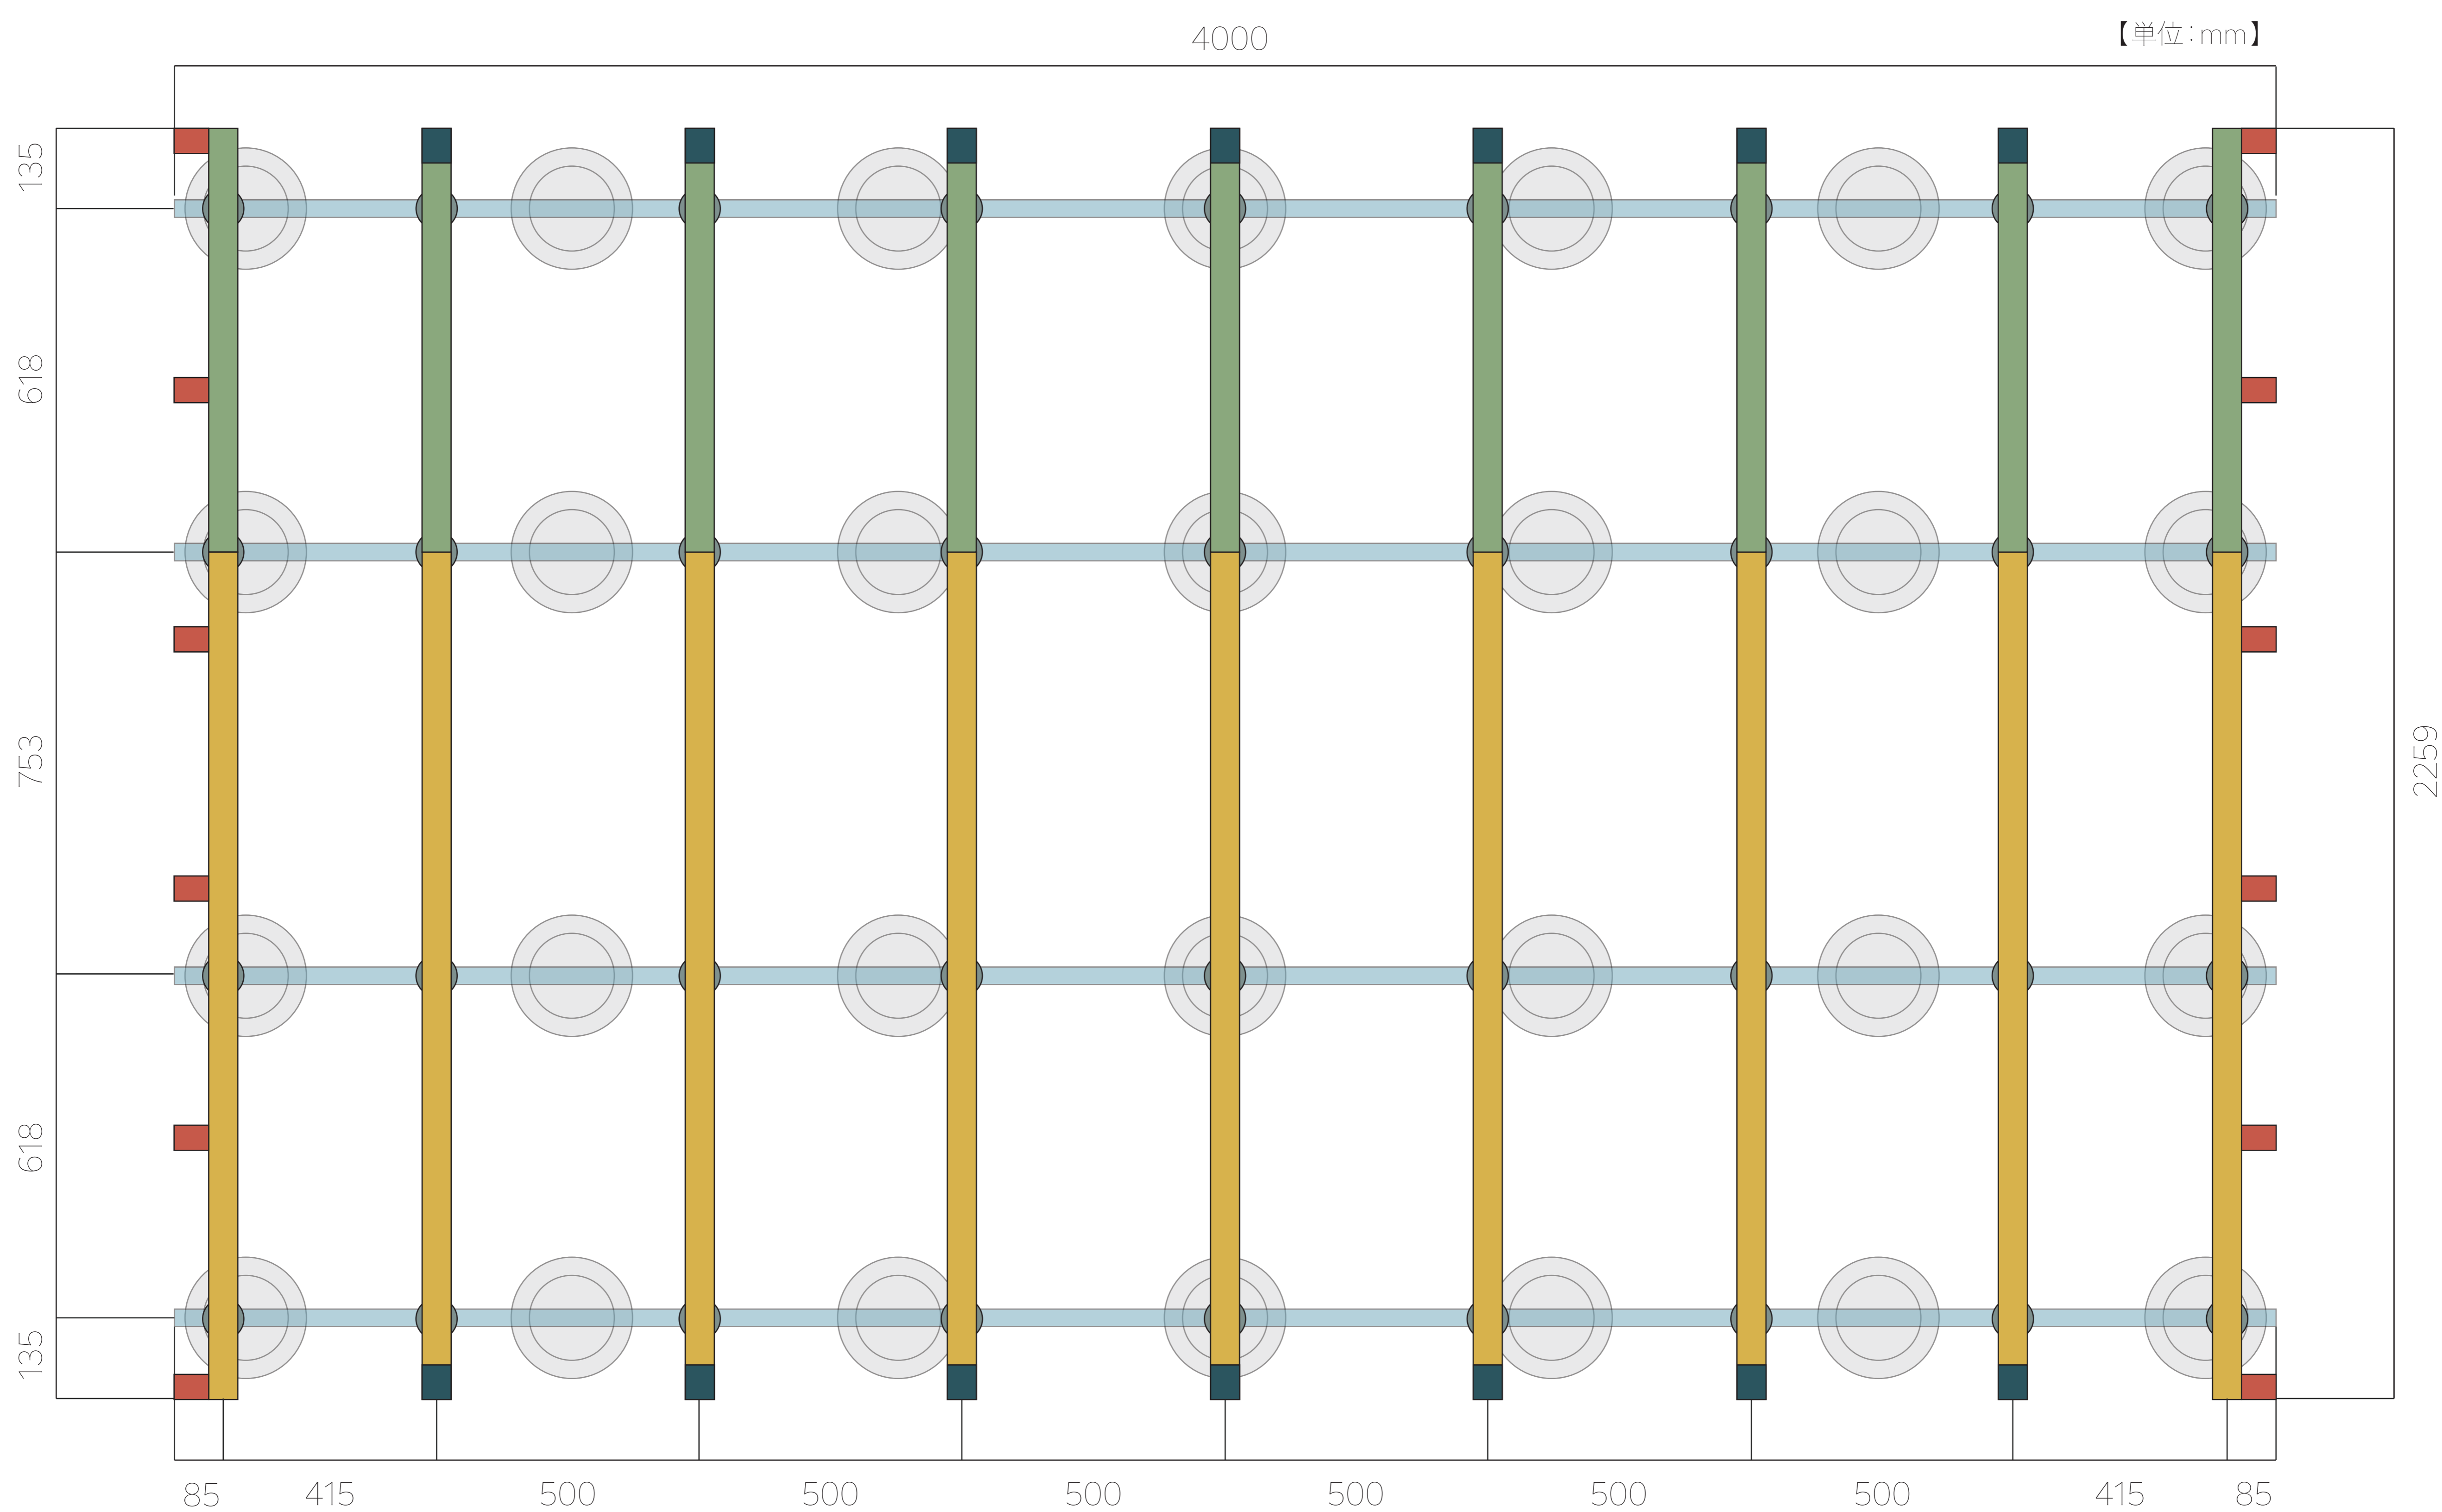

## 根太セット [単位:mm]

束と1段目の根太の配置

# SIZE 4000×2259

## 根太セット [単位:mm]

### 2段目の根太の配置

■ … 幕板取付金具 根太下 A

■ … 幕板取付金具 根太側面 B

幕板取り付け金具の位置表示は参考です。幕板の有無や他の条件などにより必要に応じて変更してください。