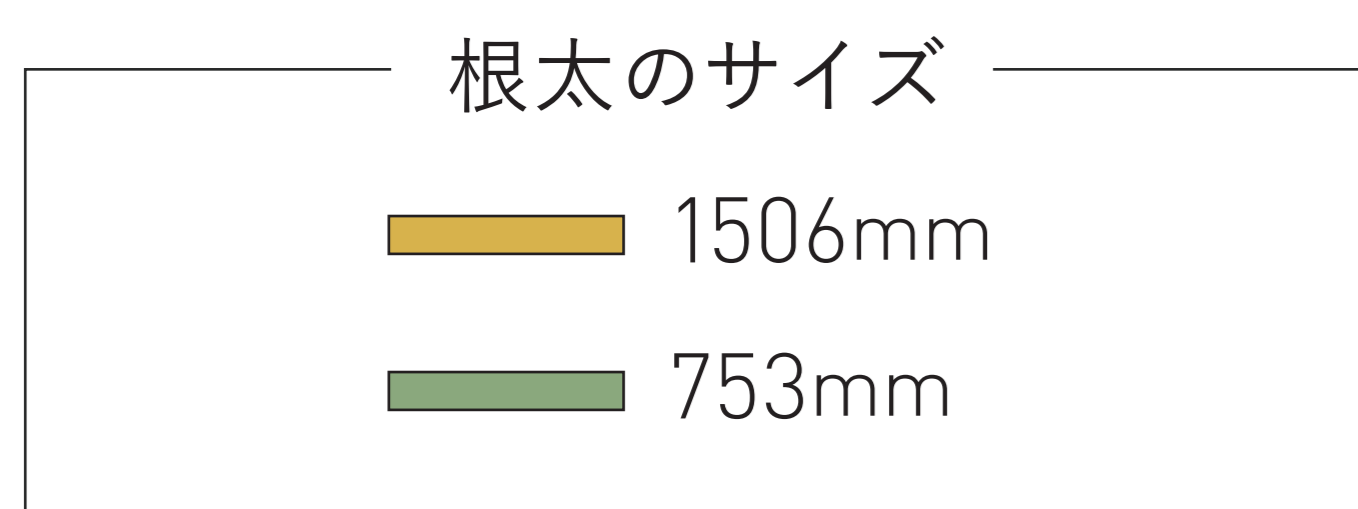

SIZE 900×2259

根太セット [単位:mm]

束と1段目の根太の配置

根太のサイズ

900mm

SIZE 900×2259

根太セット [単位:mm]

2段目の根太の配置

■ … 幕板取付金具 根太下 A

■ … 幕板取付金具 根太側面 B

幕板取り付け金具の位置表示は参考です。幕板の有無や他の条件などにより必要に応じて変更してください。