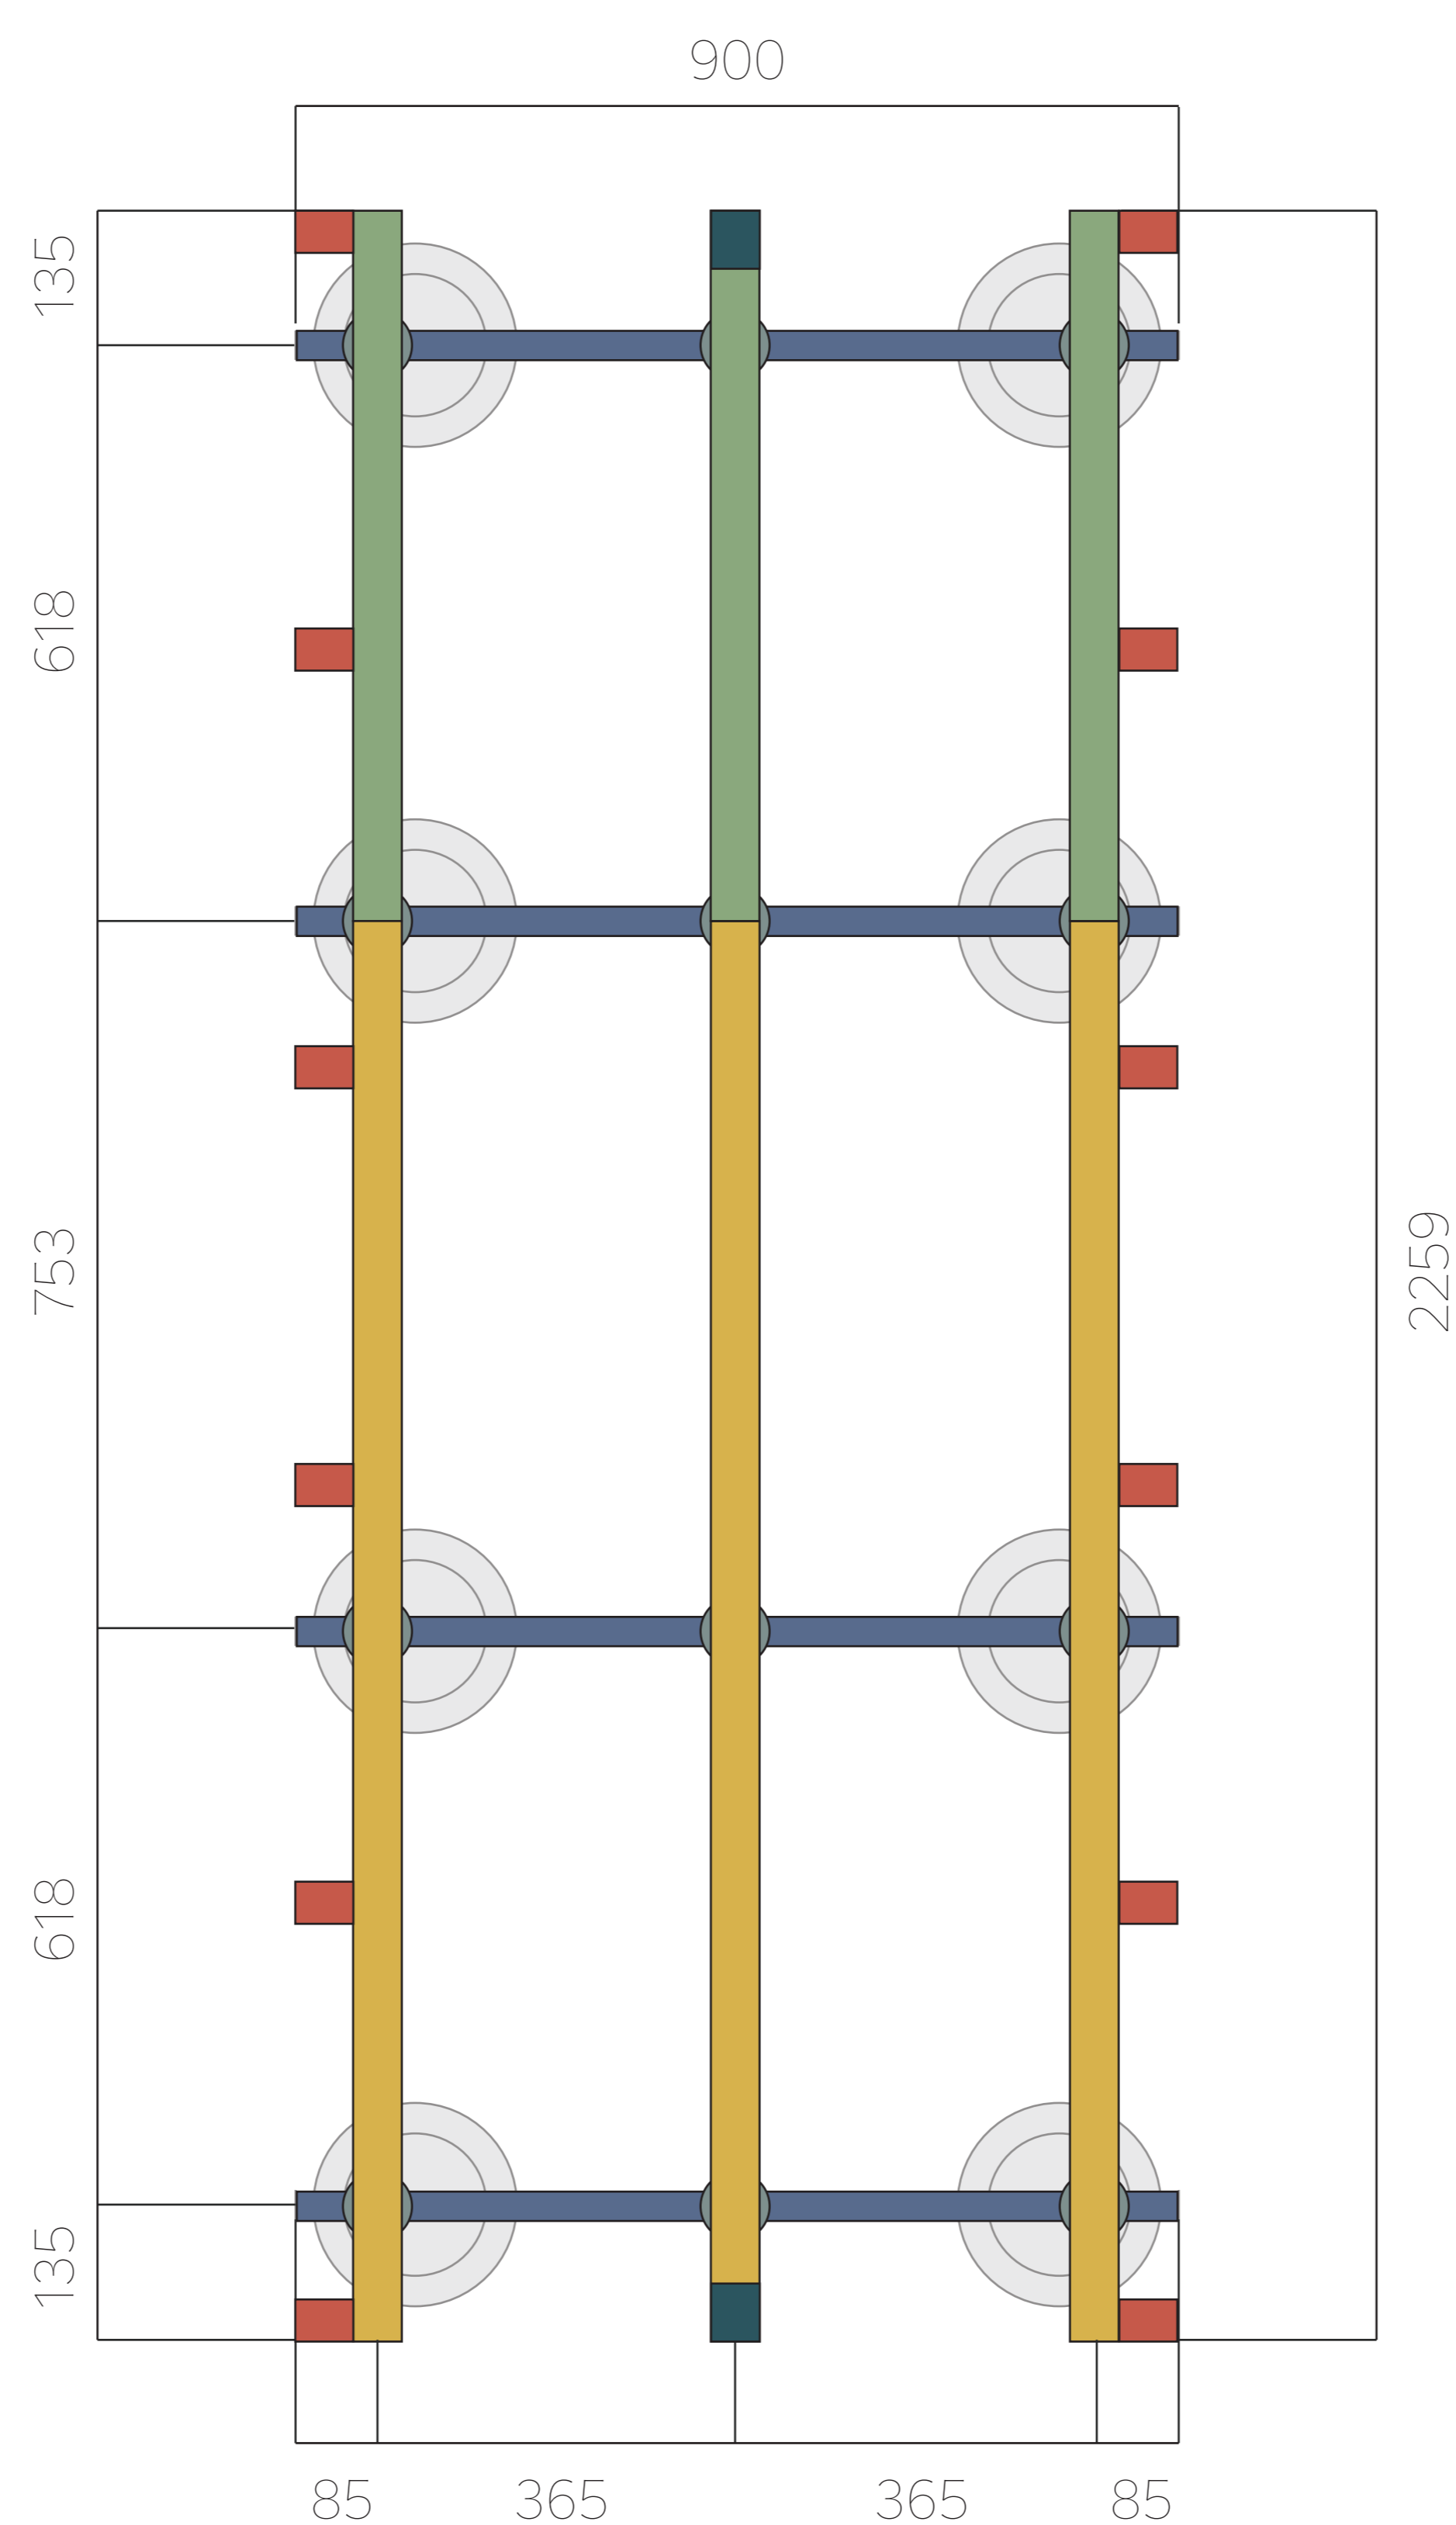

SIZE 900×2259

根太セット [単位:mm]

束と1段目の根太の配置

根太のサイズ

900mm

SIZE 900×2259

根太セット [単位:mm]

2段目の根太の配置

■ … 幕板取付金具 根太下 A

■ … 幕板取付金具 根太側面 B

幕板取り付け金具の位置表示は参考です。幕板の有無や他の条件などにより必要に応じて変更してください。