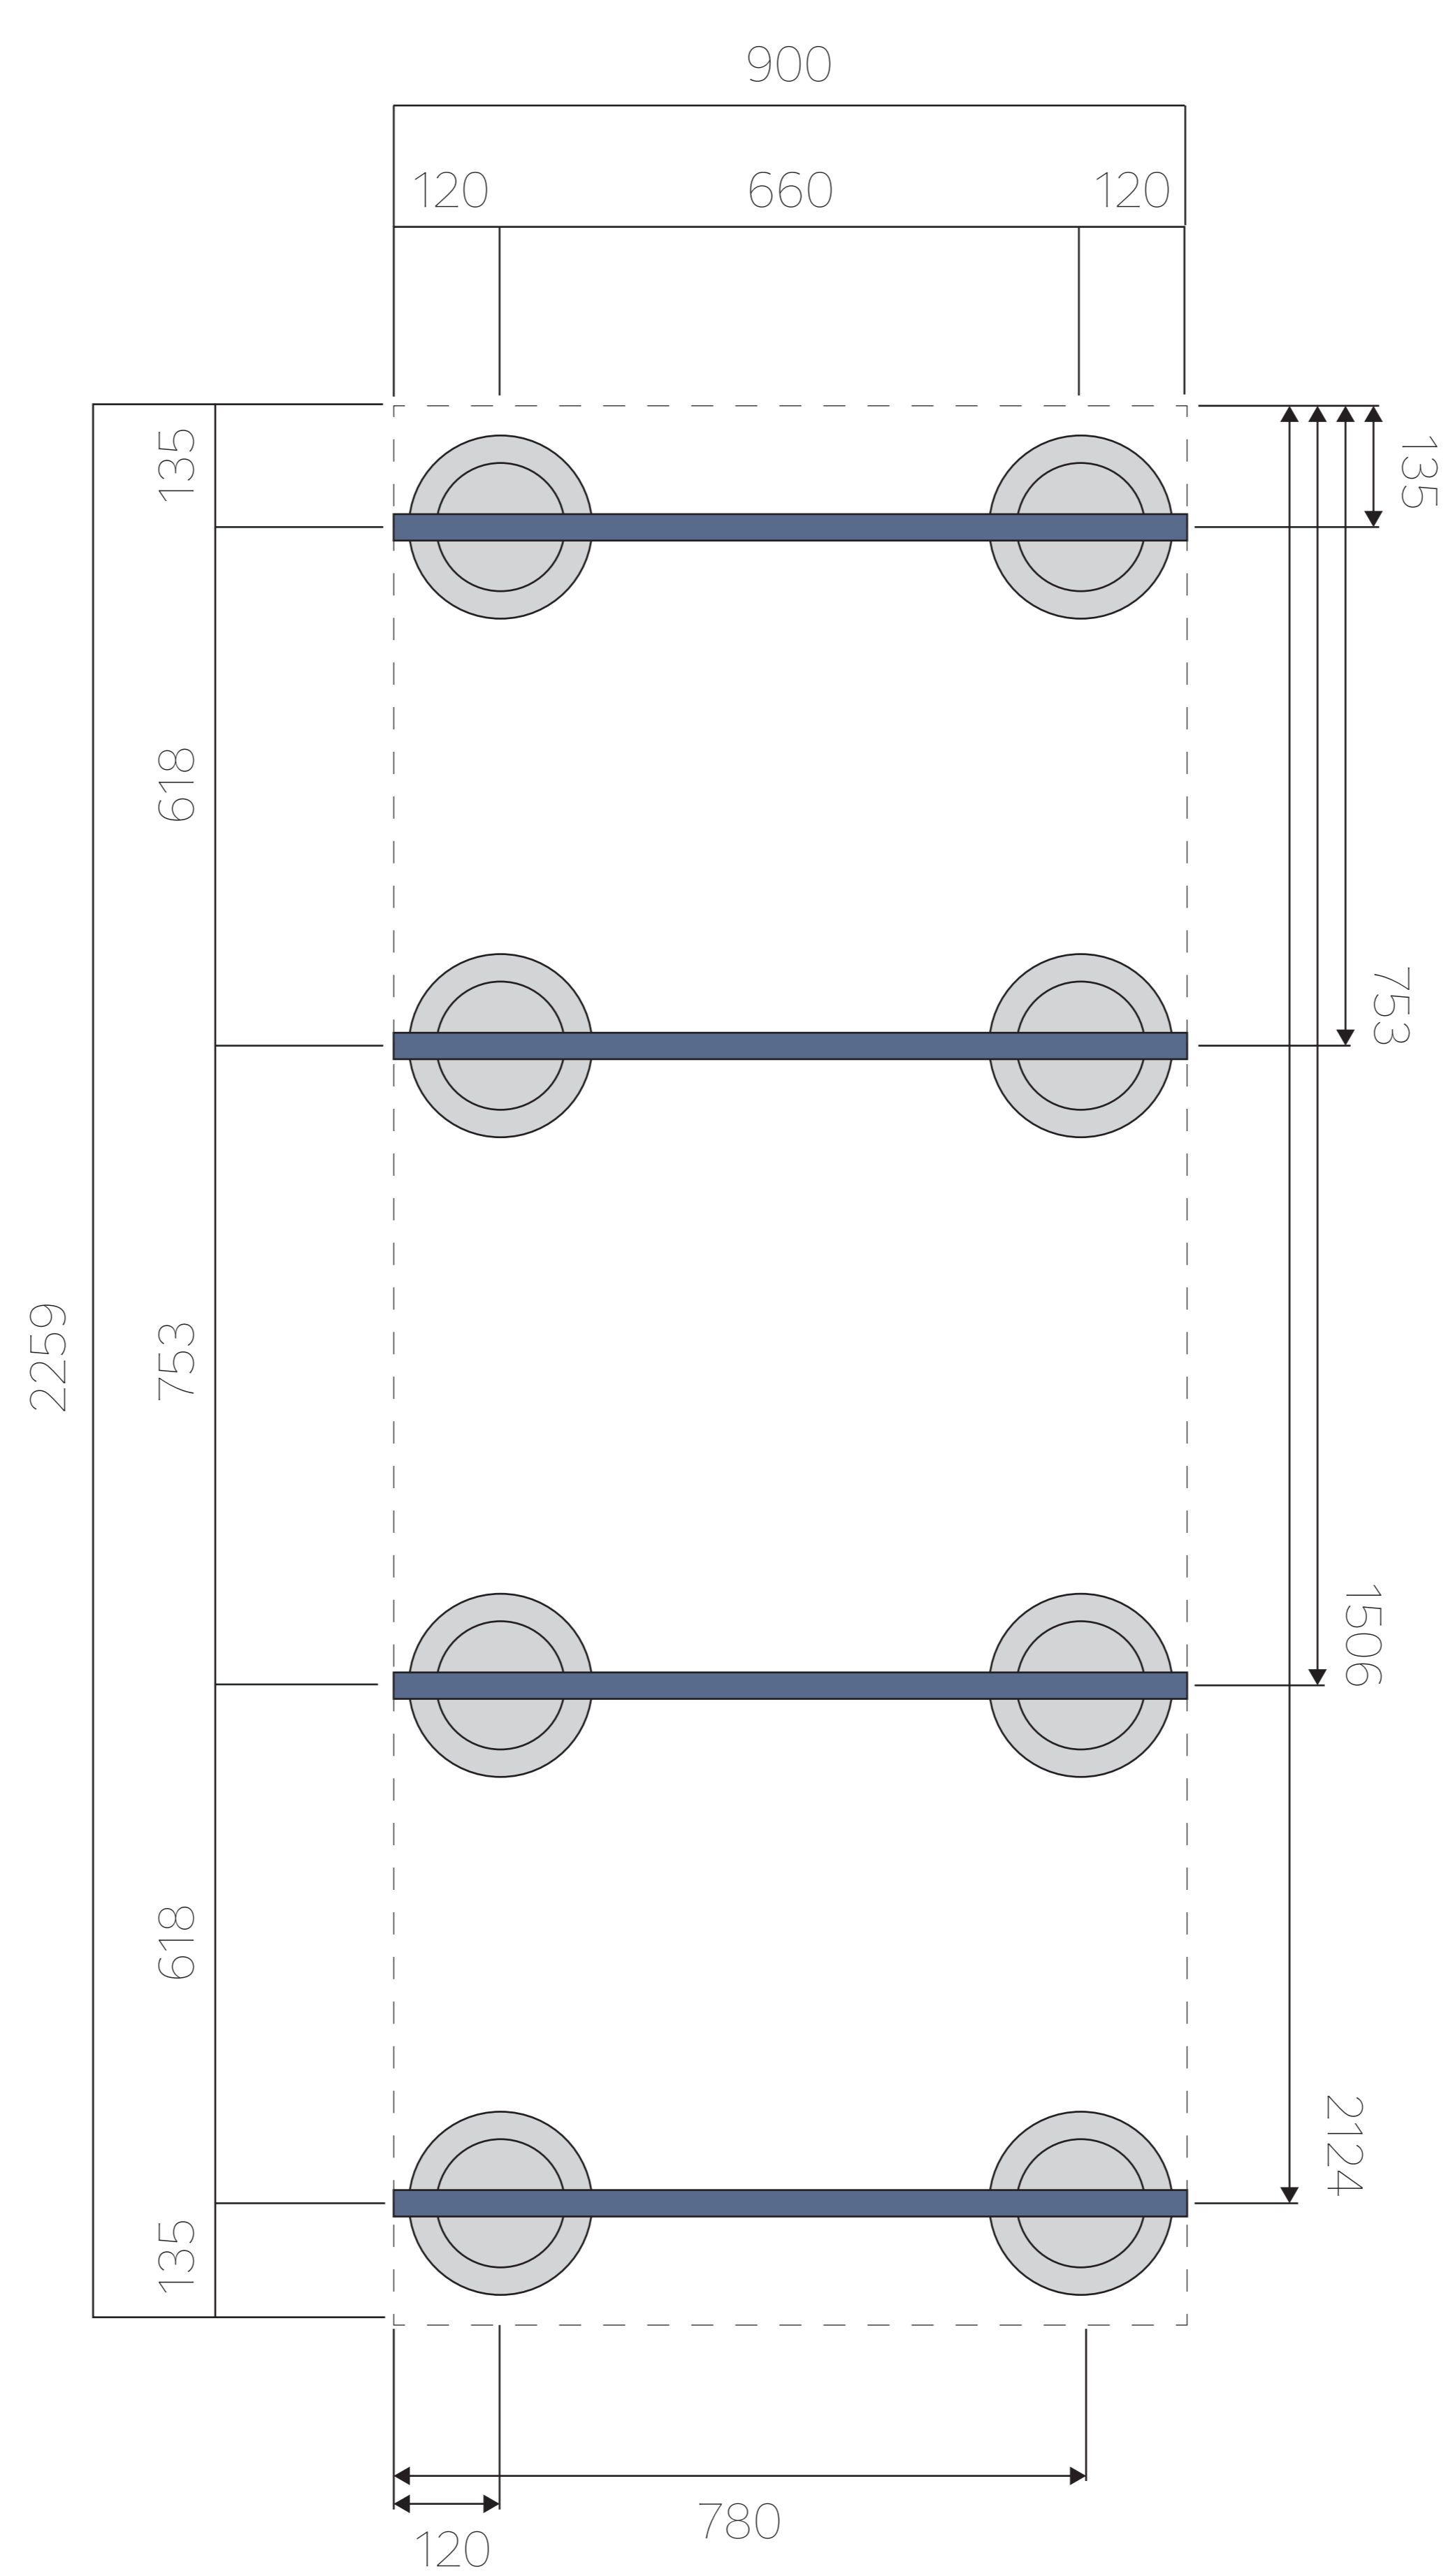

SIZE 900×2259

根太セット [単位:mm]

束と1段目の根太の配置

根太のサイズ

900mm

SIZE 900×2259

根太セット [単位:mm]

2段目の根太の配置

■ … 幕板取付金具 根太下 A

■ … 幕板取付金具 根太側面 B

幕板取り付け金具の位置表示は参考です。幕板の有無や他の条件などにより必要に応じて変更してください。