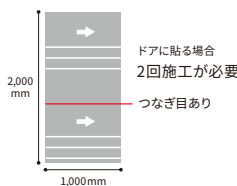

品番	木種・石種	もくり	リピートピッチ(mm)		送りパターン
			タテ	ヨコ	
ST-1918MT	テラゾー	—	665	470	1/2step送り
ST-1919MT	サンドストーン	—	1,285	395	1/2step送り
ST-1919AR	サンドストーン	—	1,285	395	1/2step送り
ST-1920MT	グリジオカルニコ	—	990	935	1/2step送り
ST-1927MT	マーブル	—	990	935	1/2step送り
ST-2170MT	ライムストーン	—	970	915	並行送り
ST-2171MT	チェッポ(堆積岩)	—	1,290	1,220	全面送り
ST-2171AR	チェッポ(堆積岩)	—	1,290	1,220	全面送り
ST-2530MT	オニックス	—	1,280	1,220	全面送り
ST-2531MT	マーブル	—	990	1,220	全面送り
ST-2532MT	マーブル	—	1,280	905	1/2step送り
ST-2533MT	クォーツサイト	—	1,290	1,220	全面送り
ST-2534MT	マーブル	—	980	1,220	全面送り
ST-2535MT	マーブル	—	1,280	1,220	全面送り
ST-2536MT	マーブル	—	1,280	1,220	全面送り
ST-2537MT	マーブル	—	980	1,220	全面送り
ST-2538MT	マーブル	—	1,280	1,220	全面送り
ST-2539	テラゾー	—	640	590	1/2step送り
ST-2540MT	テラゾー	—	1,290	1,220	全面送り
ST-2541MT	ライムストーン	—	990	1,220	全面送り
ST-2542MT	トラバーチン	—	990	1,220	全面送り

3M™ ダイノック™ フィルム 横印刷シリーズ※

3M™ ダイノック™ フィルムのドライウッド・ファインウッド・ウッドグレイシリーズには木目柄の横柄に対応した「横印刷シリーズ」があります。木目柄の印刷方向を「縦」から「横」に変えることにより、木目横柄が簡単に施工できるようになりました。

横印刷について

通常はロール巻きの方向(縦)に木目柄が印刷されていますが、横印刷シリーズは柄が横方向に印刷されています。そのため、通常の木目柄のようにつなぎ合わせる必要がありません。例えばドアを横柄にする場合、つなぎ合わせによる材料ロスを出すことなく、1枚のシートで貼ることが可能です。

※横印刷シリーズは品番の番号末尾に“H”がついています。

以下の品番は横印刷に対応する縦印刷仕様もあります。

DW-1900HMT (横) → DW-1899MT (縦)   FW-1121H (横) → FW-1022 (縦)
FW-608H (横) → FW-1123 (縦)   FW-1130H (横) → FW-1129 (縦)
FW-609H (横) → FW-1113 (縦)   FW-1136H (横) → FW-1135 (縦)
FW-1039H (横) → FW-1124 (縦)   FW-609HEX (横) → FW-1113EX (縦)

■通常の印刷方向(木目柄)の場合