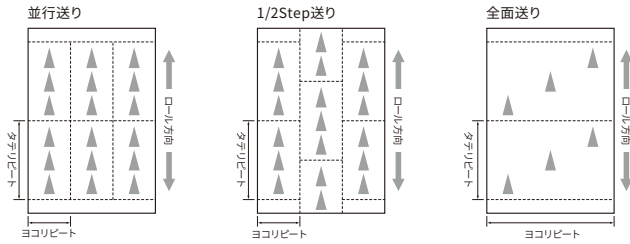

木目柄・石目柄リピートピッチ / もくり表

柄リピートの送りパターン

木目柄・石目柄のリピートについて

3M™ ダイノック™ フィルムの全ての柄にはリピートがありますが、リピートピッチは製造工程上のばらつきが避けられませんが、以下のリピートピッチの数値はあくまで参考値としてご利用ください。この数値をもとにした材料取りや裁断を行わないようご注意ください。

品番	木種	もくり	リピートピッチ (mm)		送りパターン
			タテ	ヨコ	
Dry Wood ドライウッド(DW)					
DW-1871MT	エルム	柎目	990	395	1/2step送り
DW-1873MT	メイプル	板目	1,280	1,200	1/2step送り
DW-1874MT	メイプル	板目	1,280	1,200	1/2step送り
DW-1875MT	チェスナット/栗	柎目	1,290	615	1/2step送り
DW-1875PV	チェスナット/栗	柎目	1,290	615	1/2step送り
DW-1876MT	チェスナット/栗	柎目	1,290	615	1/2step送り
DW-1877MT	オーク	板目	1,290	715	1/2step送り
DW-1878MT	オーク	板柎	1,290	590	1/2step送り
DW-1882MT	ウォールナット	板目	1,290	1,220	全面送り
DW-1883MT	オーク	板柎	1,280	640	1/2step送り
DW-1884MT	オーク	板柎	1,280	640	1/2step送り
DW-1885MT	アッシュ/タモ	板柎	1,280	685	1/2step送り
DW-1887MT	オーク	板柎	1,280	605	1/2step送り
DW-1888MT	オーク	板柎	1,280	605	1/2step送り
DW-1889MT	ウォールナット	板柎	1,290	780	1/2step送り
DW-1891MT	ウォールナット	板柎	1,290	780	1/2step送り
DW-1893MT	オーク	板目	1,285	590	1/2step送り
DW-1897MT	オーク	板目	1,285	590	1/2step送り
DW-1898MT	アッシュ/タモ	板柎	1,290	470	1/2step送り
DW-1899MT	ウォールナット	板柎	1,280	590	1/2step送り
DW-1900HMT	ウォールナット	〈横〉板柎	1,280	1,220	全面送り
DW-1901MT	チェリー	柎目	990	360	1/2step送り
DW-1902MT	チーク	板柎	1,290	620	1/2step送り
DW-1903PV	アッシュ/タモ	板柎	1,290	470	1/2step送り
DW-1993MT	オーク	柎目	1,290	975	1/2step送り
DW-1993PV	オーク	柎目	1,290	975	1/2step送り
DW-2197MT	ウォールナット	板柎	1,290	610	1/2step送り
DW-2197PV	ウォールナット	板柎	1,290	610	1/2step送り
DW-2198MT	ビーチ/ブナ	板柎	1,280	590	1/2step送り
DW-2199MT	オーク	板柎	1,280	745	1/2step送り
DW-2200MT	メイプル	板柎	1,280	515	1/2step送り
DW-2201MT	アッシュ/タモ	柎目	990	415	1/2step送り
DW-2202MT	チェリー	柎目	980	770	1/2step送り
DW-2203MT	ウォールナット	板柎	990	610	1/2step送り
DW-2204MT	オーク	板柎	990	605	1/2step送り
DW-2205MT	オーク	板目	1,280	1,220	全面送り
DW-2206MT	オーク	板目	1,280	875	1/2step送り
DW-2207MT	チェスナット/栗	柎目	1,290	495	1/2step送り
DW-2208MT	オーク	板柎	1,290	775	1/2step送り
DW-2208PV	オーク	板柎	1,290	775	1/2step送り
DW-2209MT	クスノキ	柎目	1,290	465	1/2step送り
DW-2210MT	オーク	プランク	1,280	590	1/2step送り
DW-2211MT	ウォールナット	板目	1,290	1,220	全面送り
DW-2212MT	ウォールナット	板柎	1,290	605	1/2step送り
DW-2213MT	ウォールナット	板目	1,290	1,220	全面送り
DW-2214MT	ウォールナット	柎目	1,280	745	1/2step送り
DW-2215MT	ウォールナット	板柎	1,290	605	1/2step送り
DW-2216MT	クスノキ	柎目	1,290	465	1/2step送り
DW-2217MT	ウォールナット	板目	1,290	1,220	全面送り
DW-2218MT	ウォールナット	板柎	1,290	610	1/2step送り
DW-2219MT	バイン/ラーチ	板目	980	1,220	全面送り
DW-2221MT	ウォールナット	板柎	1,280	980	1/2step送り
DW-2222MT	ウォールナット	板柎	1,290	605	1/2step送り
DW-2223MT	オーク	板柎	1,290	775	1/2step送り
DW-2225MT	オーク	板柎	1,280	745	1/2step送り
DW-2229MT	スギ	板目	1,290	1,145	1/2step送り
DW-2470MT	オーク	柎目	1,280	750	1/2step送り
DW-2471MT	オーク	板柎	1,280	790	1/2step送り
DW-2472MT	オーク	板柎	1,280	790	1/2step送り
DW-2473MT	オーク	柎目	1,290	650	1/2step送り
DW-2474MT	ウォールナット	柎目	1,290	720	1/2step送り
DW-2475MT	チーク	板柎	1,290	635	1/2step送り
DW-2476MT	チェリー	板柎	980	605	1/2step送り
DW-2477MT	エルム	板目	1,290	690	1/2step送り
DW-2478MT	オーク	板柎	1,280	945	1/2step送り
DW-2479MT	チェスナット/栗	板目	1,290	1,220	全面送り
DW-2480MT	ウォールナット	板柎	1,280	625	1/2step送り
DW-2481MT	マホガニー	板目	1,280	1,220	全面送り
Fine Wood ファインウッド(FW)					
FW-232	アニグレ	柎目	970	410	1/2step送り
FW-233	ウォールナット	柎目	970	490	1/2step送り
FW-233AR	ウォールナット	柎目	970	490	1/2step送り